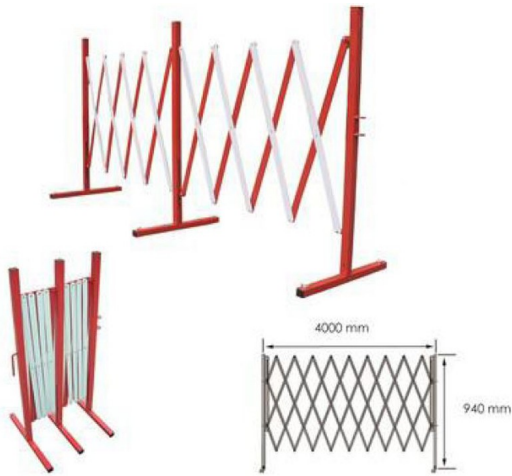

## Barrière extensible 4 m

### Points forts

- Barrière extensible en acier
- Extension jusqu'à 4 m
- Traitement anti-UV

[VOIR FICHE PRODUIT](#)

### Description technique

Cette barrière est extensible jusqu'à 4 m. Elle est fabriquée en acier et elle a un traitement anti-UV. Ces **protections du bâtiment** sont idéales pour bloquer les accès sur les chantiers.

### Caractéristiques techniques

Poids en Kg	20
Référence	040701085
Matière	Acier
Dim. hors tout plié (LxIxH) en mm	420 x 450 x 940
Dim. hors tout déplié (LxIxH) en mm	4000 x 450 x 940

Retrouvez tous nos produits sur [www.cegequip.fr](http://www.cegequip.fr)