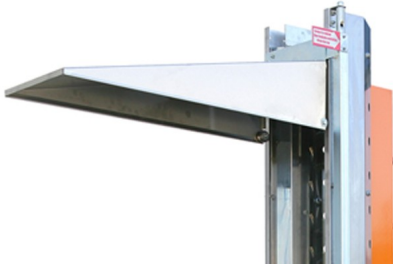

Visière pour colonne mobile de rétractation à gaz RIPACK TURBOPACK

Points forts

- Visière pour colonne mobile de rétractation à gaz RIPACK TURBOPACK

[VOIR FICHE PRODUIT](#)

Description technique

Cette visière amplifie la rétraction du dessus de la housse.

Le TURBOPACK est une colonne de chauffe montée sur chariot, poussé par l'opérateur, pour une rétractation rapide et sans effort. Le rétractateur permet à un opérateur de rétracter une palette de hauteur maximale de 2.20 m en moins d'une minute.

Son alimentation se fait par bouteilles de gaz propane et il y a une rampe de chauffe réglable en hauteur et puissance jusqu'à 190 kW.

Pas de limite en longueur ou largeur de forme à rétracter.

Hauteur jusqu'à 2200 mm (avec visière).