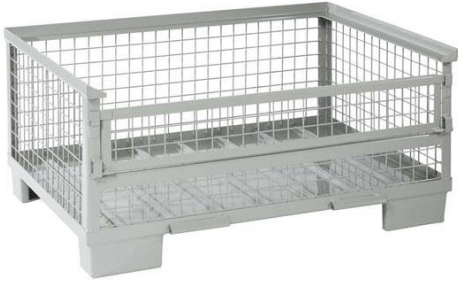

## Demi caisse-palette grillagée Europool 800x1200 mm

### Points forts

- Demi Caisse-palette grillagée sur pieds
- Capacité de 900 kg
- 1 côté rabattable

[VOIR FICHE PRODUIT](#)

### Description technique

La norme UIC435-3 garantit à l'utilisateur de cette caisse métallique grillagée, contrôlée SGS, ses caractéristiques techniques telles que les dimensions, la capacité de charges, le grillage en maille 50 x 50 x 4 mm, etc...

Cette caisse palette standard peinte en gris RAL 7030 est fabriquée en grande quantité et bénéficie donc d'un excellent rapport qualité/prix. Les caisses palettes Europool sont échangeables dans toute l'Europe. Elles sont gerbables par cinq. Le coloris standard est gris RAL 7030, d'autres coloris sont disponibles sur demande avec quantité minimum de 20.