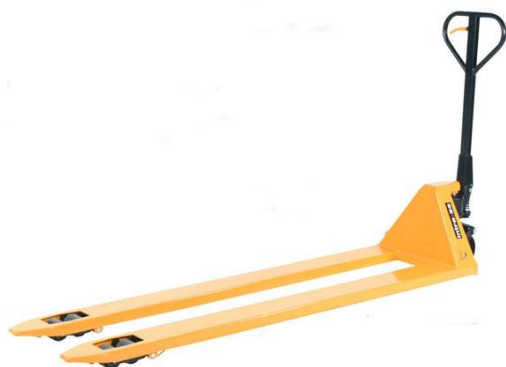

Transpalette fourches longues

Points forts

- Transpalette fourches longues
- Longueur de fourches de 1500 à 2500 mm
- Capacité de charge de 2000 kg
- Livraison offerte

[VOIR FICHE PRODUIT](#)

Description technique

Ce transpalette est disponible en trois versions. Une longueur de fourche allant de 1500 mm jusqu'à 2500 mm en passant par une longueur de 2000 mm. La largeur des fourches est de 540 mm et il peut soulever jusqu'à 2000 kg.