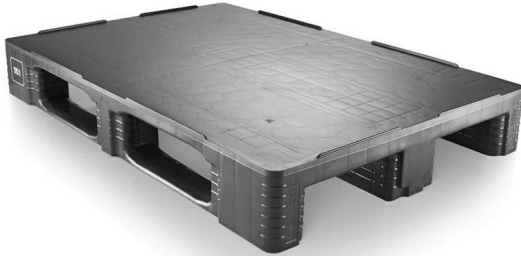

Palette plastique pleine 1200x800 mm

Points forts

- Palettes plastique pleine
- Dim : 1200 x 800 mm
- 3 semelles
- Avec rebords
- Tarif dégressif pour quantité

[VOIR FICHE PRODUIT](#)

Description technique

Ces palettes sont robustes et idéales pour les charges lourdes. Elles sont fabriquées avec un plateau plein lisse dessus et dessous. Ces palettes se composent de 3 semelles chanfreinées des 2 côtés. Grâce à sa haute résistance, elles résistent aux températures comprises entre -40 °C et + 70 °C.

Elle est équipée de rebords de 7 mm.

La charge dynamique admissible pour ces palettes est de 1250 kg contre 7500 kg en statique. Ces palettes peuvent être rackable jusqu'à 1000 kg.

La quantité minimum de ces palettes est de 5 unités.

Caractéristiques techniques

Poids en Kg	18
Dimensions L x l x H en mm	1200 x 800 x 160 mm
Référence	071100028
Capacité mini-maxi en kg	Dynamique 1250 kg - Statique 7500 kg
Coloris	noir
Charge en rack	1000 kg