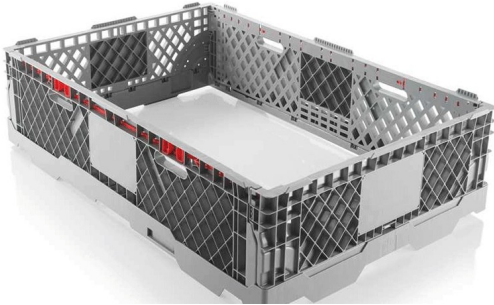

## Réhausse palette plastique pliable

### Points forts

- Réhausse palette plastique pliable
- Capacité de 500 kg

[VOIR FICHE PRODUIT](#)

### Description technique

La réhausse palette plastique est une réhausse qui peut être adaptée à tout type de palette uniquement de dimension 1200x800 mm. Même les palettes avec des rebords jusqu'à 7 mm peuvent être utilisées avec ces réhausse.

Etant une réhausse pliable avec parois ajourées, il est facile de composer des unités de picking ou de transport par tranche de 300 mm.

Cette **réhausse palette** dispose de la livraison offerte.

Tarif dégressif pour quantité, n'hésitez pas à nous contacter par mail à [info@cegequip.fr](mailto:info@cegequip.fr) ou par téléphone au 04 81 65 31 00.