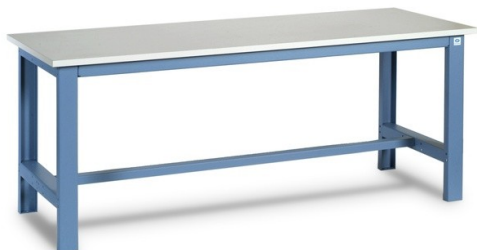

## Établis professionnels avec plateau stratifié gris charge 1500 Kg coloris bleu

### Points forts

- Etablis professionnels
- Charge de 1500 kg
- Plateau stratifié gris de 40 mm
- Finition bleu RAL 5015
- 4 modèles disponibles
- Livraison gratuite

[VOIR FICHE PRODUIT](#)

### Description technique

Cet établi est spécialement conçu pour les travaux d'assemblage légers.

Il est doté d'un plateau stratifié gris d'une épaisseur de 40 mm. Son chant droit de 2 mm est en ABS finition cérusée et le châssis est composé de 2 pieds échelle pliée en U 80x42 et de 3 entretoises en tôle pliée 25/10ème. Il peut être fixé au sol ou recevoir des roulettes ou des vérins. Ces établis reçoivent un revêtement époxy bleu RAL 5015 qui leur assure une finition de très haute qualité et augmente leur durée de vie, ils sont ainsi résistant aux chocs et aux rayures.

La charge maximum de cet établi est de 1000 kg.

Cet **établi** dispose de la livraison gratuite.

**4 modèles disponibles**, voir fiche technique.

=> Découvrez également nos :

[Chaussures de sécurité](#)

[Entretien et nettoyage](#)