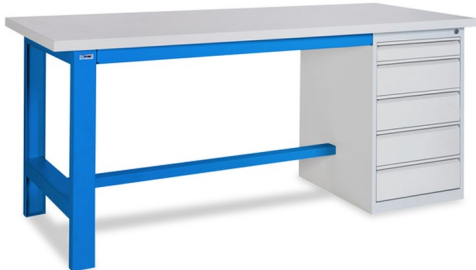

Établis professionnels avec plateau stratifié gris 40 mm + bloc 5 tiroirs, charge 1500 Kg coloris bleu

Points forts

- Etablis professionnels
- Charge de 1500 kg
- Plateau stratifié gris de 40 mm
- Finition bleu RAL 5015
- Bloc 5 tiroirs
- 4 modèles disponibles
- Livraison gratuite

[VOIR FICHE PRODUIT](#)

Description technique

Cet établi est spécialement conçu pour les travaux d'assemblage légers.

Il est doté d'un plateau en stratifié gris d'une épaisseur de 40 mm. Son chant droit de 2 mm est en ABS finition cérusée et le châssis est composé de 2 pieds échelle pliée en U 80x42 et de 3 entretoises en tôle pliée 25/10ème. Il peut être fixé au sol ou recevoir des roulettes ou des vérins.

Ces établis reçoivent un revêtement époxy bleu RAL 5015 qui leur assure une finition de très haute qualité et augmente leur durée de vie, ils sont ainsi résistant aux chocs et aux rayures.

Il est doté d'un bloc 5 tiroirs dont les dimensions utiles sont 370x550x70 cm ; gris RAL 7035. Le tiroir est monté sur glissières télescopiques à extension totale. Il possède une fermeture à clé centralisée.

La charge maximum de cet établi est de 1500 kg.

Cet **établi** dispose de la livraison gratuite.

4 modèles disponibles, voir fiche technique.

=> Découvrez également nos :

[Chaussures de sécurité](#)

[Entretien et nettoyage](#)