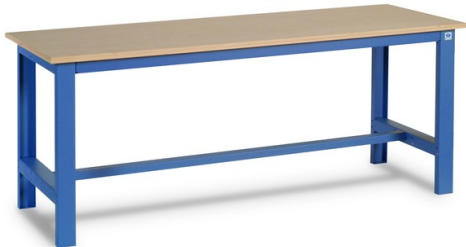

## Établis professionnels avec plateau multiplis hêtre 24 mm, charge 1500 Kg coloris bleu

### Points forts

- Etablis professionnels
- Charge de 1500 kg
- Plateau multiplis hêtre de 24 mm
- Finition bleu RAL 5015
- 4 modèles disponibles
- Livraison gratuite

[VOIR FICHE PRODUIT](#)

### Description technique

Cet établi est spécialement conçu pour les travaux d'assemblage légers.

Il est doté d'un plateau multiplis hêtre assemblé par collage sous haute pression d'une épaisseur de 24 mm. Son dessus et son chant sont poncés et les arrêtes sont chanfreinées. Le châssis est composé de 2 pieds échelle pliée en U 80x42 et de 3 entretoises en tôle pliée 25/10ème. Il peut être fixé au sol ou recevoir des roulettes ou des vérins.

Ces établis reçoivent un revêtement époxy bleu RAL 5015 qui leur assure une finition de très haute qualité et augmente leur durée de vie, ils sont ainsi résistant aux chocs et aux rayures.

La charge maximum de cet établi est de 1500 kg.