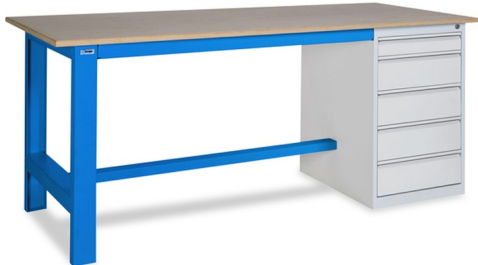

Établis professionnels avec plateau multiplis hêtre 24 mm + bloc 5 tiroirs, charge 1500 Kg coloris bleu

Points forts

- Etablis professionnels
- Charge de 1500 kg
- Plateau multiplis hêtre de 24 mm
- Finition bleu RAL 5015
- Bloc 5 tiroirs
- 4 modèles disponibles
- Livraison gratuite

[VOIR FICHE PRODUIT](#)

Description technique

Cet établi est spécialement conçu pour les travaux d'assemblage légers.

Il est doté d'un plateau multiplis hêtre assemblé par collage sous haute pression d'une épaisseur de 24 mm. Son dessus et son chant sont poncés et les arrêtes sont chanfreinées. Le châssis est composé de 2 pieds échelle pliée en U 80x42 et de 3 entretoises en tôle pliée 25/10ème. Il peut être fixé au sol ou recevoir des roulettes ou des vérins.

Ces établis reçoivent un revêtement époxy bleu RAL 5015 qui leur assure une finition de très haute qualité et augmente leur durée de vie, ils sont ainsi résistant aux chocs et aux rayures.

Il est fourni avec un bloc 5 tiroirs d'une dimension utile de 370x550x70 cm ; gris RAL 7035. Le tiroir est monté sur glissières télescopiques à extension totale. Il possède une fermeture à clé centralisée.

La charge maximum de cet établi est de 1500 kg.

Cet **établi** dispose de la livraison gratuite.

4 modèles disponibles, voir fiche technique.

=> Découvrez également nos :

[Chaussures de sécurité](#)

[Entretien et nettoyage](#)