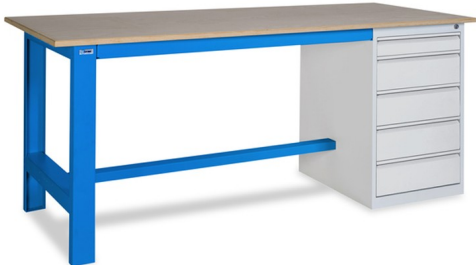

Établis professionnels avec plateau multiplis hêtre 24 mm + bloc 5 tiroirs, charge 1500 Kg coloris bleu

Points forts

- Etablis professionnels
- Charge de 1500 kg
- Plateau multiplis hêtre de 24 mm
- Finition bleu RAL 5015
- Bloc 5 tiroirs
- 4 modèles disponibles
- Livraison gratuite

[VOIR FICHE PRODUIT](#)

Description technique

Cet établi est spécialement conçu pour les travaux d'assemblage légers.

Il est doté d'un plateau multiplis hêtre assemblé par collage sous haute pression d'une épaisseur de 24 mm. Son dessus et son chant sont poncés et les arrêtes sont chanfreinées. Le châssis est composé de 2 pieds échelle pliée en U 80x42 et de 3 entretoises en tôle pliée 25/10ème. Il peut être fixé au sol ou recevoir des roulettes ou des vérins.

Ces établis reçoivent un revêtement époxy bleu RAL 5015 qui leur assure une finition de très haute qualité et augmente leur durée de vie, ils sont ainsi résistant aux chocs et aux rayures.

Il est fourni avec un bloc 5 tiroirs d'une dimension utile de 370x550x70 cm ; gris RAL 7035. Le tiroir est monté sur glissières télescopiques à extension totale. Il possède une fermeture à clé centralisée.

La charge maximum de cet établi est de 1500 kg.

Cet **établi** dispose de la livraison gratuite.

4 modèles disponibles, voir fiche technique.

=> Découvrez également nos :

[Chaussures de sécurité](#)

[Entretien et nettoyage](#)