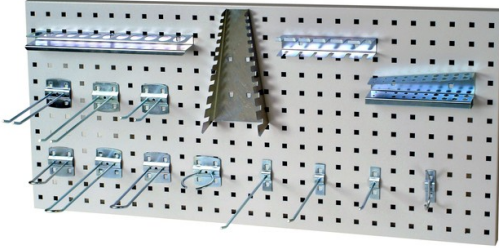

Accessoires pour armoire fond d'établi

Points forts

- Accessoires pour armoire fond d'établi
- Tôle perforée non inclus
- 15 accessoires
- 4 supports
- 11 crochets

[VOIR FICHE PRODUIT](#)

Description technique

Ce lot de 15 accessoires est composé de :

- Support 12 douilles
- Support 12 clés plates
- Support 6 tournevis
- Support 20 clés BTR
- Crochet double tige L150
- Crochet double tige L100
- Crochet double ferme L100
- Crochet double ferme L150
- Crochet double ferme L200
- Crochet boucle D55
- Crochet simple tige L100
- Crochet simple tige L150
- Crochet simple tige L200
- Crochet patère double L50

Cet **accessoire pour établis professionnels** est composé de 15 articles.

=> Découvrez également nos :

[Chaussures de sécurité](#)

[Entretien et nettoyage](#)

[Rayonnages mi-lourds](#)

Retrouvez tous nos produits sur www.cegequip.fr