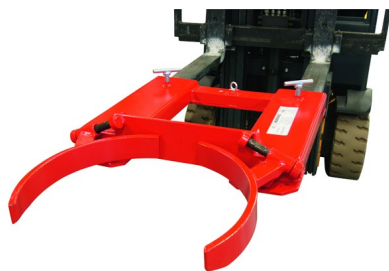

Pince à fûts capacité 300 kg

Points forts

- Pince à fûts
- Capacité 300 kg
- Garantie 1 an

[VOIR FICHE PRODUIT](#)

Description technique

Les pinces automatiques sont idéales pour tous les types de fûts. La pince se monte directement sur les fourches du gerbeur et se verrouillent avec vis à oreilles.

Lorsque le fût est soulevé, il est verrouillé automatique pour les bras des pinces.

Cette **pince à fûts** est garantie 1 an.

=> Découvrez également nos :

[Chariots à fûts](#)

[Diabes à fûts](#)

[Basculeurs de fûts](#)

Caractéristiques techniques

Largeur totale en mm	700
Poids en Kg	60
Capacité en Kg	300
Longueur totale en mm	1070
Référence	010903006
Dimension de l'entrée des fourches en mm	178x58

Retrouvez tous nos produits sur www.cegequip.fr