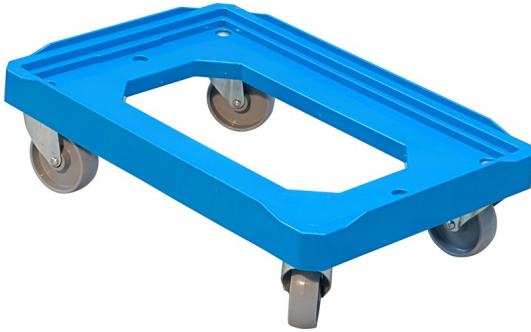

Plateau roulant porte-bacs bleu

Points forts

- Plateau roulant porte-bacs
- Bacs de 600 x 400
- Galets en polyamide

[VOIR FICHE PRODUIT](#)

Description technique

Ce plateau a un cadre ABS pour bacs de 600 x 400. Il est équipé de 4 roulettes pivotantes chape zinguée. Ces **plateaux roulants** sont idéaux pour le transport de bacs.

=> Découvrez également nos :

[Chariots de magasin et d'atelier](#)

[Chariots multi-niveaux](#)

[Chariots à plateaux](#)

Caractéristiques techniques

Poids en Kg	3.8
Type de roue	Polyamide
Capacité en Kg	150
Largeur utile en mm	405
Longueur utile en mm	605
Diamètre des roues en mm	100
Référence	010606003
Dimensions hors tout (Lxlxh) en mm	615 x 415 x 180