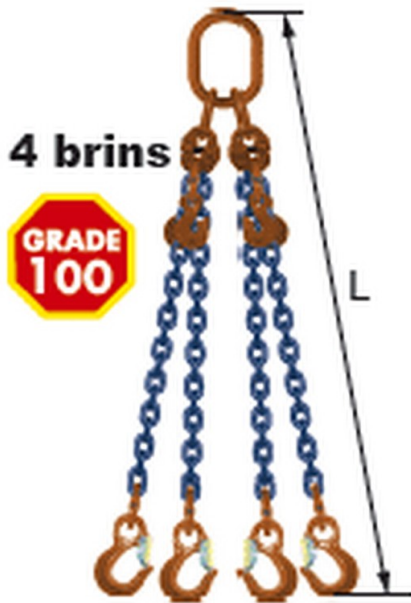

Elingues à chaîne réglable 4 brins Grade 100 avec 4 crochets

Points forts

- Elingue à chaîne réglable Grade 100
- 4 brins
- Longueur standard 1 m
- Crochet standard
- Grade 100
- Norme EN 818-4
- 8 modèles disponibles

[VOIR FICHE PRODUIT](#)

Description technique

L'élingue est un accessoire de levage souple en chaîne situé entre la charge à lever et un appareil de levage (grue, palan par exemple). L'élingage regroupe toutes les opérations de mise en oeuvre de ce dispositif de liaison. Généralement terminée par des composants métalliques (accessoires d'élingage) tels que crochets, anneaux, maillons, manilles, devant être conformes à la charge de l'élingue (capacité). Ces élingues sont conformes aux directives :

- Directives machines 89/392/CEE, Directive 91/368/CEE
- Décrets 92/765, 92/766 du 29 juillet 1992 et arrêté du 18 décembre 1992
- Coefficient d'utilisation : 4
- Conforme à la norme NFE EN 818-4

Ces **élingues à chaîne** sont en standard en 1 mètre, vous pouvez rajouter de la longueur en accessoire (voir [Mètre supplémentaire pour les élingues à chaîne](#)).