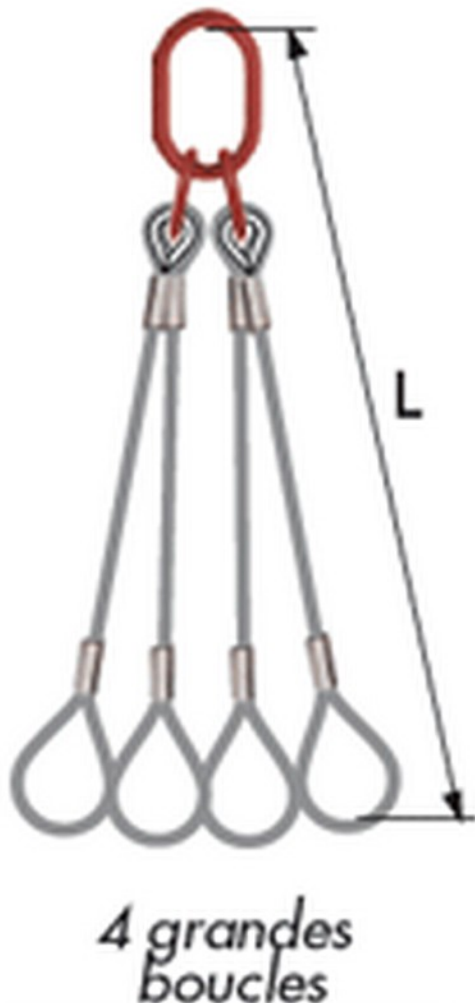

Mètre supplémentaire pour élingue à câble 4 brins

Points forts

- Elingue à câble
- 4 brins
- Mètre supplémentaire
- Norme EN 818-4
- 13 modèles disponibles

[VOIR FICHE PRODUIT](#)

Description technique

L'élingue est un accessoire de levage souple en chaîne situé entre la charge à lever et un appareil de levage (grue, palan par exemple). L'élingage regroupant toutes les opérations de mise en oeuvre de ce dispositif de liaison. Généralement erminée par des composants métalliques (accessoires d'élingage) tels que crochets, anneaux, maillons, manilles, devant être conformes à la charge de l'élingue (capacité).

Ces élingues sont conformes aux directives :

- Directives machines 89/392/CEE, Directive 91/368/CEE
- Décrets 92/765, 92/766 du 29 juillet 1992 et arrêté du 18 décembre 1992
- Coefficient d'utilisation : 4
- Conforme à la norme NFE EN 818-4

La quantité est égale au nombre de mètre.

Ce mètre supplémentaire est en acier galvanisé.

Ces **élingues à câble** sont en standard en 1 mètre, vous pouvez rajouter la longueur en quantité.

13 modèles disponibles, voir fiche technique.