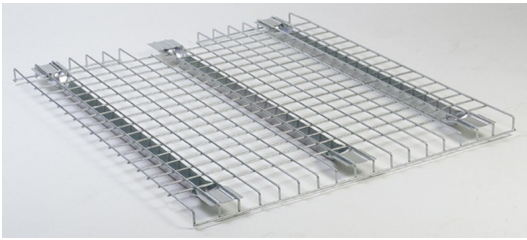

Platelage métallique grillagé

Points forts

- Platelage métallique grillagé
- Maille de 100 x 50 mm ou 125 x 50 mm
- Remise quantitative

[VOIR FICHE PRODUIT](#)

Description technique

Devenu indispensable dans les entrepôts sprinklés, le plancher métallique répond parfaitement aux normes d'hygiène et de sécurité.

Il permet d'optimiser les zones de picking et autorise le stockage de palettes perdues.

Il assure la sécurité dans les allées-ports et retient les éventuelles chutes de produits ou colis. Il existe différents modèles selon les charges à supporter.

- Charge uniformément répartie entre lisse (C.U.R.)
- Planchers métalliques avec ou sans bords tombés
- Découpe arrière pour butée podium selon les références
- Différentes mailles disponibles selon les dimensions des planchers métalliques

Ce plancher de recouvrement grillagé est préconisé pour le stockage de charges moyennes qui facilite le glissement des cartons, bacs et petits conditionnements. Il assure un maintien renforcé grâce à ses bords tombés.