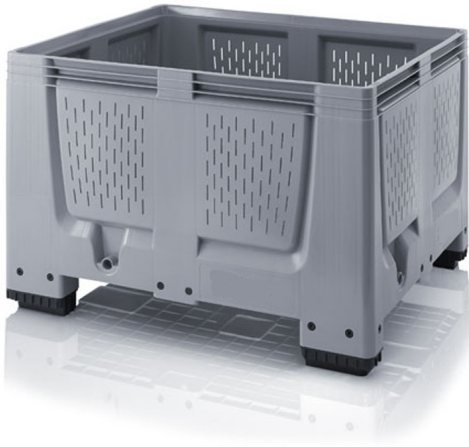

## Caisse-palettes plastique empilable avec fentes d'aération

### Points forts

- Caisse-palette plastique empilable avec fentes d'aération
- 6 modèles disponibles
- Format ISO et EURO
- Label Plastique recyclable
- Garantie 1 an

[VOIR FICHE PRODUIT](#)

### Description technique

Cette caisse-palette est réalisée en plastique robuste, résistant aux éraflures. Des surfaces de parois intérieures et extérieures lisses garantissent un nettoyage sans problèmes.

Ces caisses palettes sont empilables et on peut y ajouter un couvercle. Elles peuvent avoir une charge allant jusqu'à 4 tonnes.

Le coloris de cette caisse-palette est gris RAL 7001 et elle convient pour le secteur agroalimentaire et elles ont le label plastique recyclable.