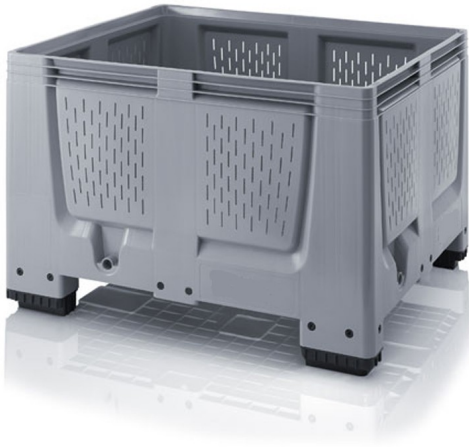

## Lot de caisses-palettes plastique empilable avec fentes d'aération

### Points forts

- Lot de caisses-palette plastique empilable avec fentes d'aération
- 6 lots disponibles
- Format ISO et EURO
- Label Plastique recyclable
- Garantie 1 an

[VOIR FICHE PRODUIT](#)

### Description technique

Cette caisse-palette est réalisée en plastique robuste, résistant aux éraflures. Des surfaces de parois intérieures et extérieures lisses garantissent un nettoyage sans problèmes.

Ces caisses palettes sont empilables et on peut y ajouter un couvercle. Elles peuvent avoir une charge allant jusqu'à 4 tonnes.

Le coloris de cette caisse-palette est gris RAL 7001 et elle convient pour le secteur agroalimentaire et elles ont le label plastique recyclable.