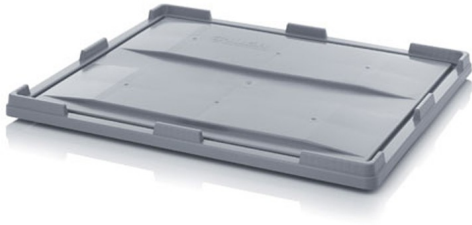

Lot de 50 couvercles pour caisse-palettes empilable plastique

Points forts

- Lot de 50 couvercles pour caisse-palette plastique empilable
- 2 lots disponibles
- Format ISO et EURO
- Label Plastique recyclable
- Garantie 1 an

[VOIR FICHE PRODUIT](#)

Description technique

Ce couvercle pour caisse-palette est réalisée en plastique robuste, résistant aux éraflures. Des surfaces de parois intérieures et extérieures lisses garantissent un nettoyage sans problèmes.

Des dimensions normées (Euro 1.200 x 800 mm ou ISO 1.200 x 1.000 mm) permettent un processus de travail sans faille dans le domaine du stockage et du transport.

Le coloris de ce couvercle est gris RAL 7001 et il convient pour le secteur agroalimentaire et ils ont le label plastique recyclable.