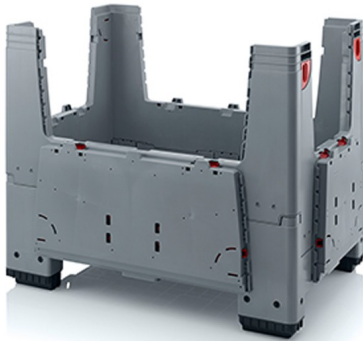

### Points forts

- Lot de 5 caisses-palette plastique pliable avec 4 clapets d'accès
- 6 lots disponibles
- Format ISO et EURO
- Label Plastique recyclable
- Garantie 1 an

[VOIR FICHE PRODUIT](#)

### Description technique

Cette caisse-palette est réalisée en plastique robuste, résistant aux éraflures. Des surfaces de parois intérieures et extérieures lisses garantissent un nettoyage sans problèmes.

Des dimensions normées (Euro 1.200 x 800 mm ou ISO 1.200 x 1.000 mm) permettent un processus de travail sans faille dans le domaine du stockage et du transport.

Elles sont disponible au choix avec pieds, semelles ou roulettes.

Ces caisses palettes sont empilables et on peut y ajouter un couvercle. Elles peuvent avoir une charge allant jusqu'à 4 tonnes.

Le coloris de cette caisse-palette est gris RAL 7001 et elle convient pour le secteur agroalimentaire et elles ont le label plastique recyclable.