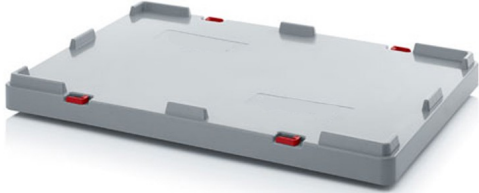

Couvercle pour caisse-palettes pliable à grande hauteur

Points forts

- Couvercle pour caisse-palette pliable à grande hauteur
- 4 fermetures quart de tour
- 3 modèles disponibles
- Format ISO et EURO
- Label Plastique recyclable
- Garantie 1 an

[VOIR FICHE PRODUIT](#)

Description technique

Ce couvercle pour caisse-palette est réalisée en plastique robuste, résistant aux éraflures. Des surfaces de parois intérieures et extérieures lisses garantissent un nettoyage sans problèmes.

Des dimensions normées (Euro 1.200 x 800 mm ou ISO 1.200 x 1.000 mm) permettent un processus de travail sans faille dans le domaine du stockage et du transport.

Le coloris de ce couvercle est gris RAL 7001 et il convient pour le secteur agroalimentaire et ils ont le label plastique recyclable. Il dispose de 4 fermetures quart de tour.