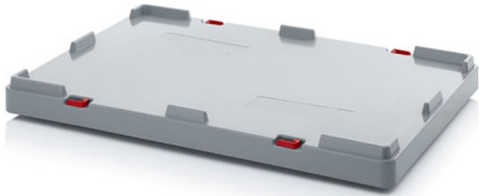

Lot de couvercles pour caisse-palettes pliable à grande hauteur

Points forts

- Lot de couvercles pour caisse-palette pliable à grande hauteur
- 4 fermetures quart de tour
- 3 lots disponibles
- Format ISO et EURO
- Label Plastique recyclable
- Garantie 1 an

[VOIR FICHE PRODUIT](#)

Description technique

Ce couvercle pour caisse-palette est réalisée en plastique robuste, résistant aux éraflures. Des surfaces de parois intérieures et extérieures lisses garantissent un nettoyage sans problèmes.

Des dimensions normées (Euro 1.200 x 800 mm ou ISO 1.200 x 1.000 mm) permettent un processus de travail sans faille dans le domaine du stockage et du transport.

Le coloris de ce couvercle est gris RAL 7001 et il convient pour le secteur agroalimentaire et ils ont le label plastique recyclable. Il dispose de 4 fermetures quart de tour.